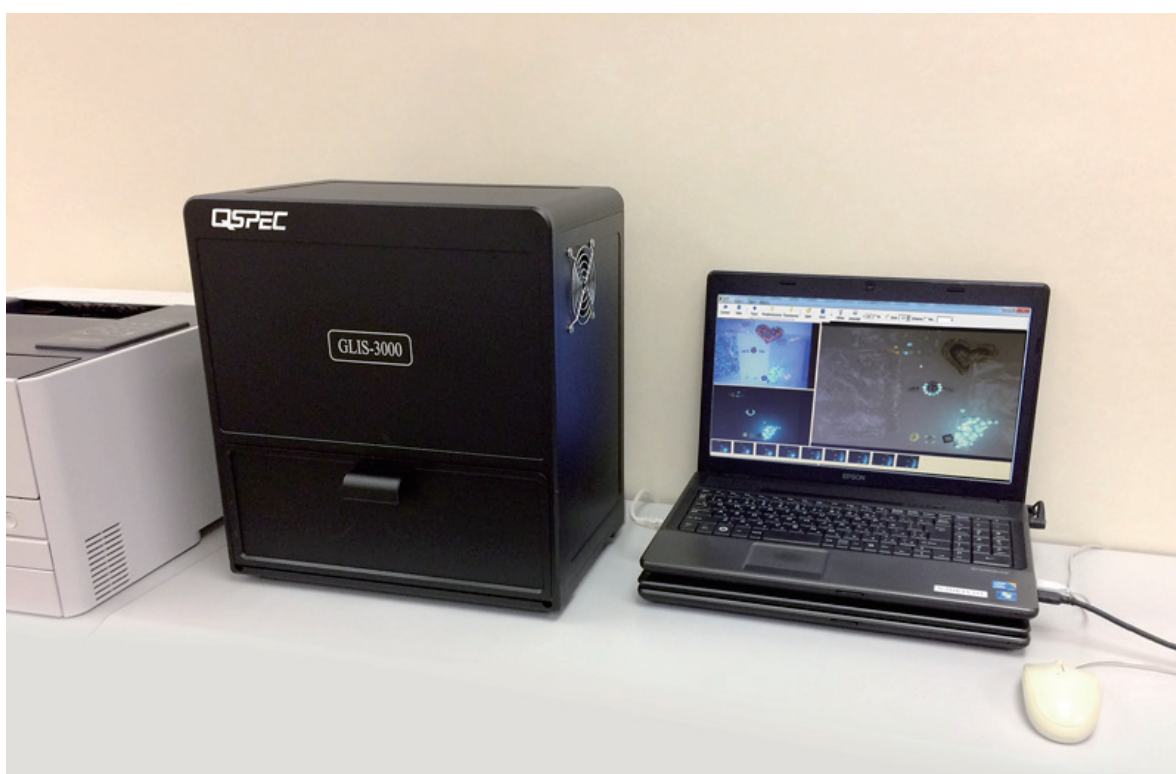

2016年11月9日

株式会社 ネットジャパン

最新鋭の合成ダイヤモンド判別機『宝石発光分析装置』を 初回として4機を導入!! 今後も追加配置

貴金属地金・ダイヤモンド・宝飾品・ブランド時計・金工芸品の総合商社 株式会社 ネットジャパン（本社:東京都台東区上野5-24-16 KDXビル、代表取締役会長兼社長：吉澤 敏行）が、この度、最新鋭の合成ダイヤモンド判別機、『宝石発光分析装置』 GLIS-3000（Gem Luminescence Imaging System）を、2016年10月25日に初回として4機を導入致しましたのでお知らせいたします。

ネットジャパンの誇るダイヤモンドビジネスの更なる信頼と信用の確立と、合成ダイヤモンドの混入リスクの低減を目的として、最新鋭の合成ダイヤモンド判別機、『宝石発光分析装置』 GLIS-3000（Gem Luminescence Imaging System）を、初回として4機を導入致しました。今後も追加導入、配置して参ります。

《導入機について》

■名称：宝石発光分析装置 GLIS-3000 (Gem Luminescence Imaging System)

■特徴：

- 合成ダイヤモンドの仕分け、判別に有効。(ルース、製品共に検査可能)
- 0.001ctからの合成ダイヤモンドの識別が可能。
- HPHT合成ダイヤモンドの強い燐光（紫外線照射を止めた後も蛍光し続ける現象）を検知し、合成ダイヤモンドを簡易的に識別。
- 検査視野が広く一度に多量の検査が可能。
- 作業が容易で短時間で検査を完了。

宝石発光分析装置 GLIS-3000(Gem Luminescence Imaging System)